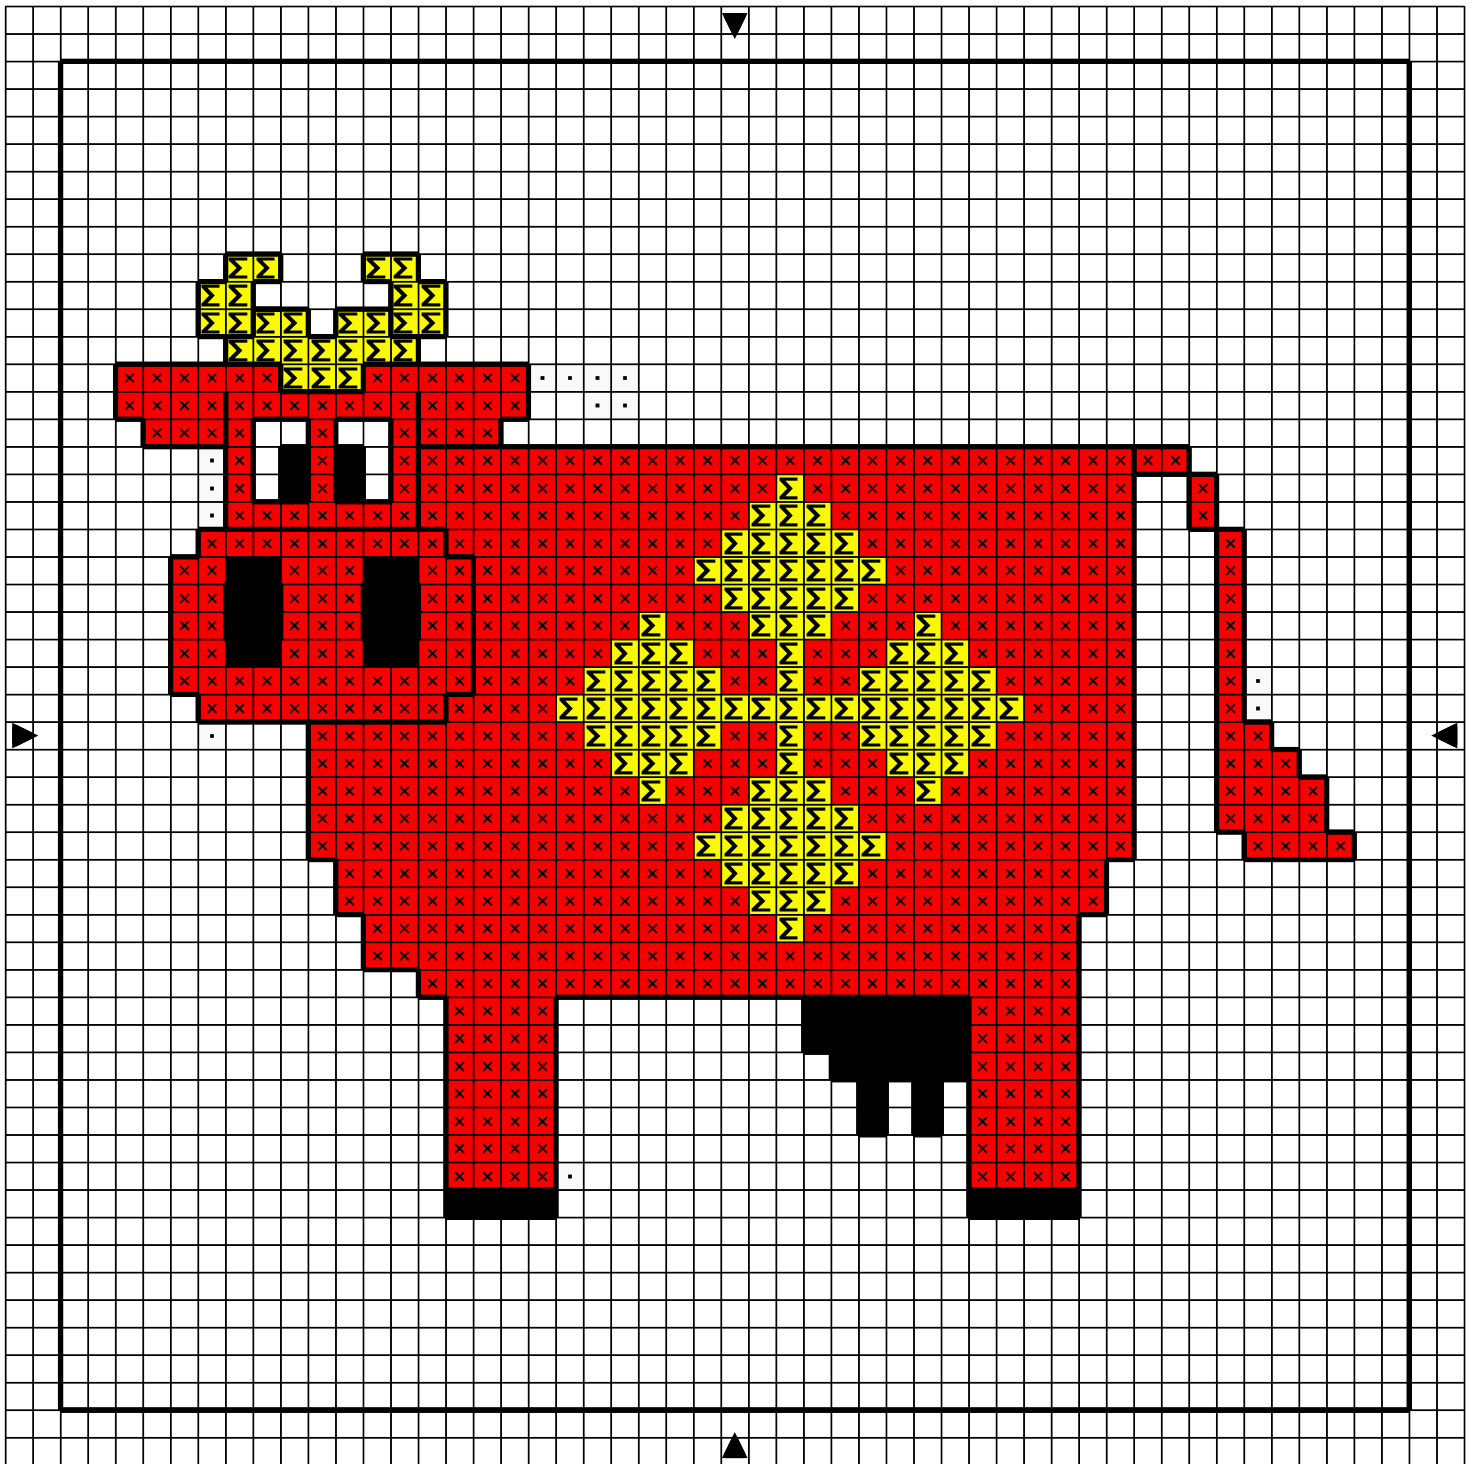

■	Noir	DMC 310	Anchor 403
·	Blanc	Blanc	1
x	Rouge	666	46
Σ	Jaune	307	289

Points arrière

—	Noir	310	403
---	------	-----	-----

Dessiné par: Violante PRADEL DE LAMAZE

Copyright <http://silepointcompte.free.fr/>

	Noir	DMC 310	Anchor 403
	Blanc	Blanc 1	
	Rouge	666	46
	Jaune	307	289

Points arrière

	Noir	310	403
--	------	-----	-----

Dessiné par: Violante PRADEL DE LAMAZE

Copyright <http://silepointcompte.free.fr/>